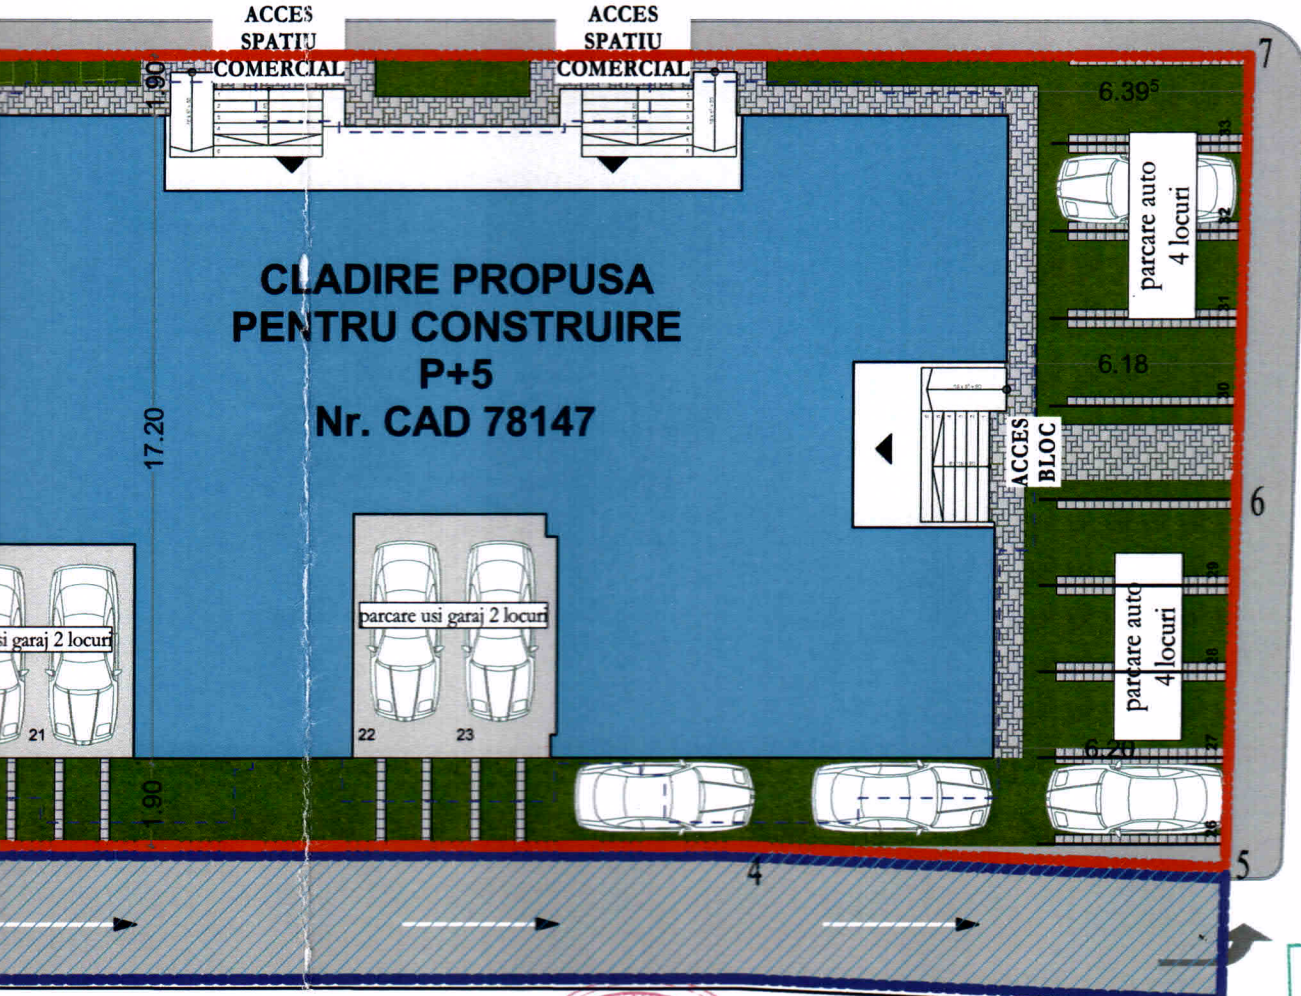

-4

Proprietar: Arena Residence  
 St=967.64 mp  
 Sc=380.90mp Sd=3002.15mp

strada Prieteniei

**P.U.Z. Revizia 1**  
 Construire locuinte colective  
 si spatiu comercial,  
 str. Prieteniei , nr 89-91