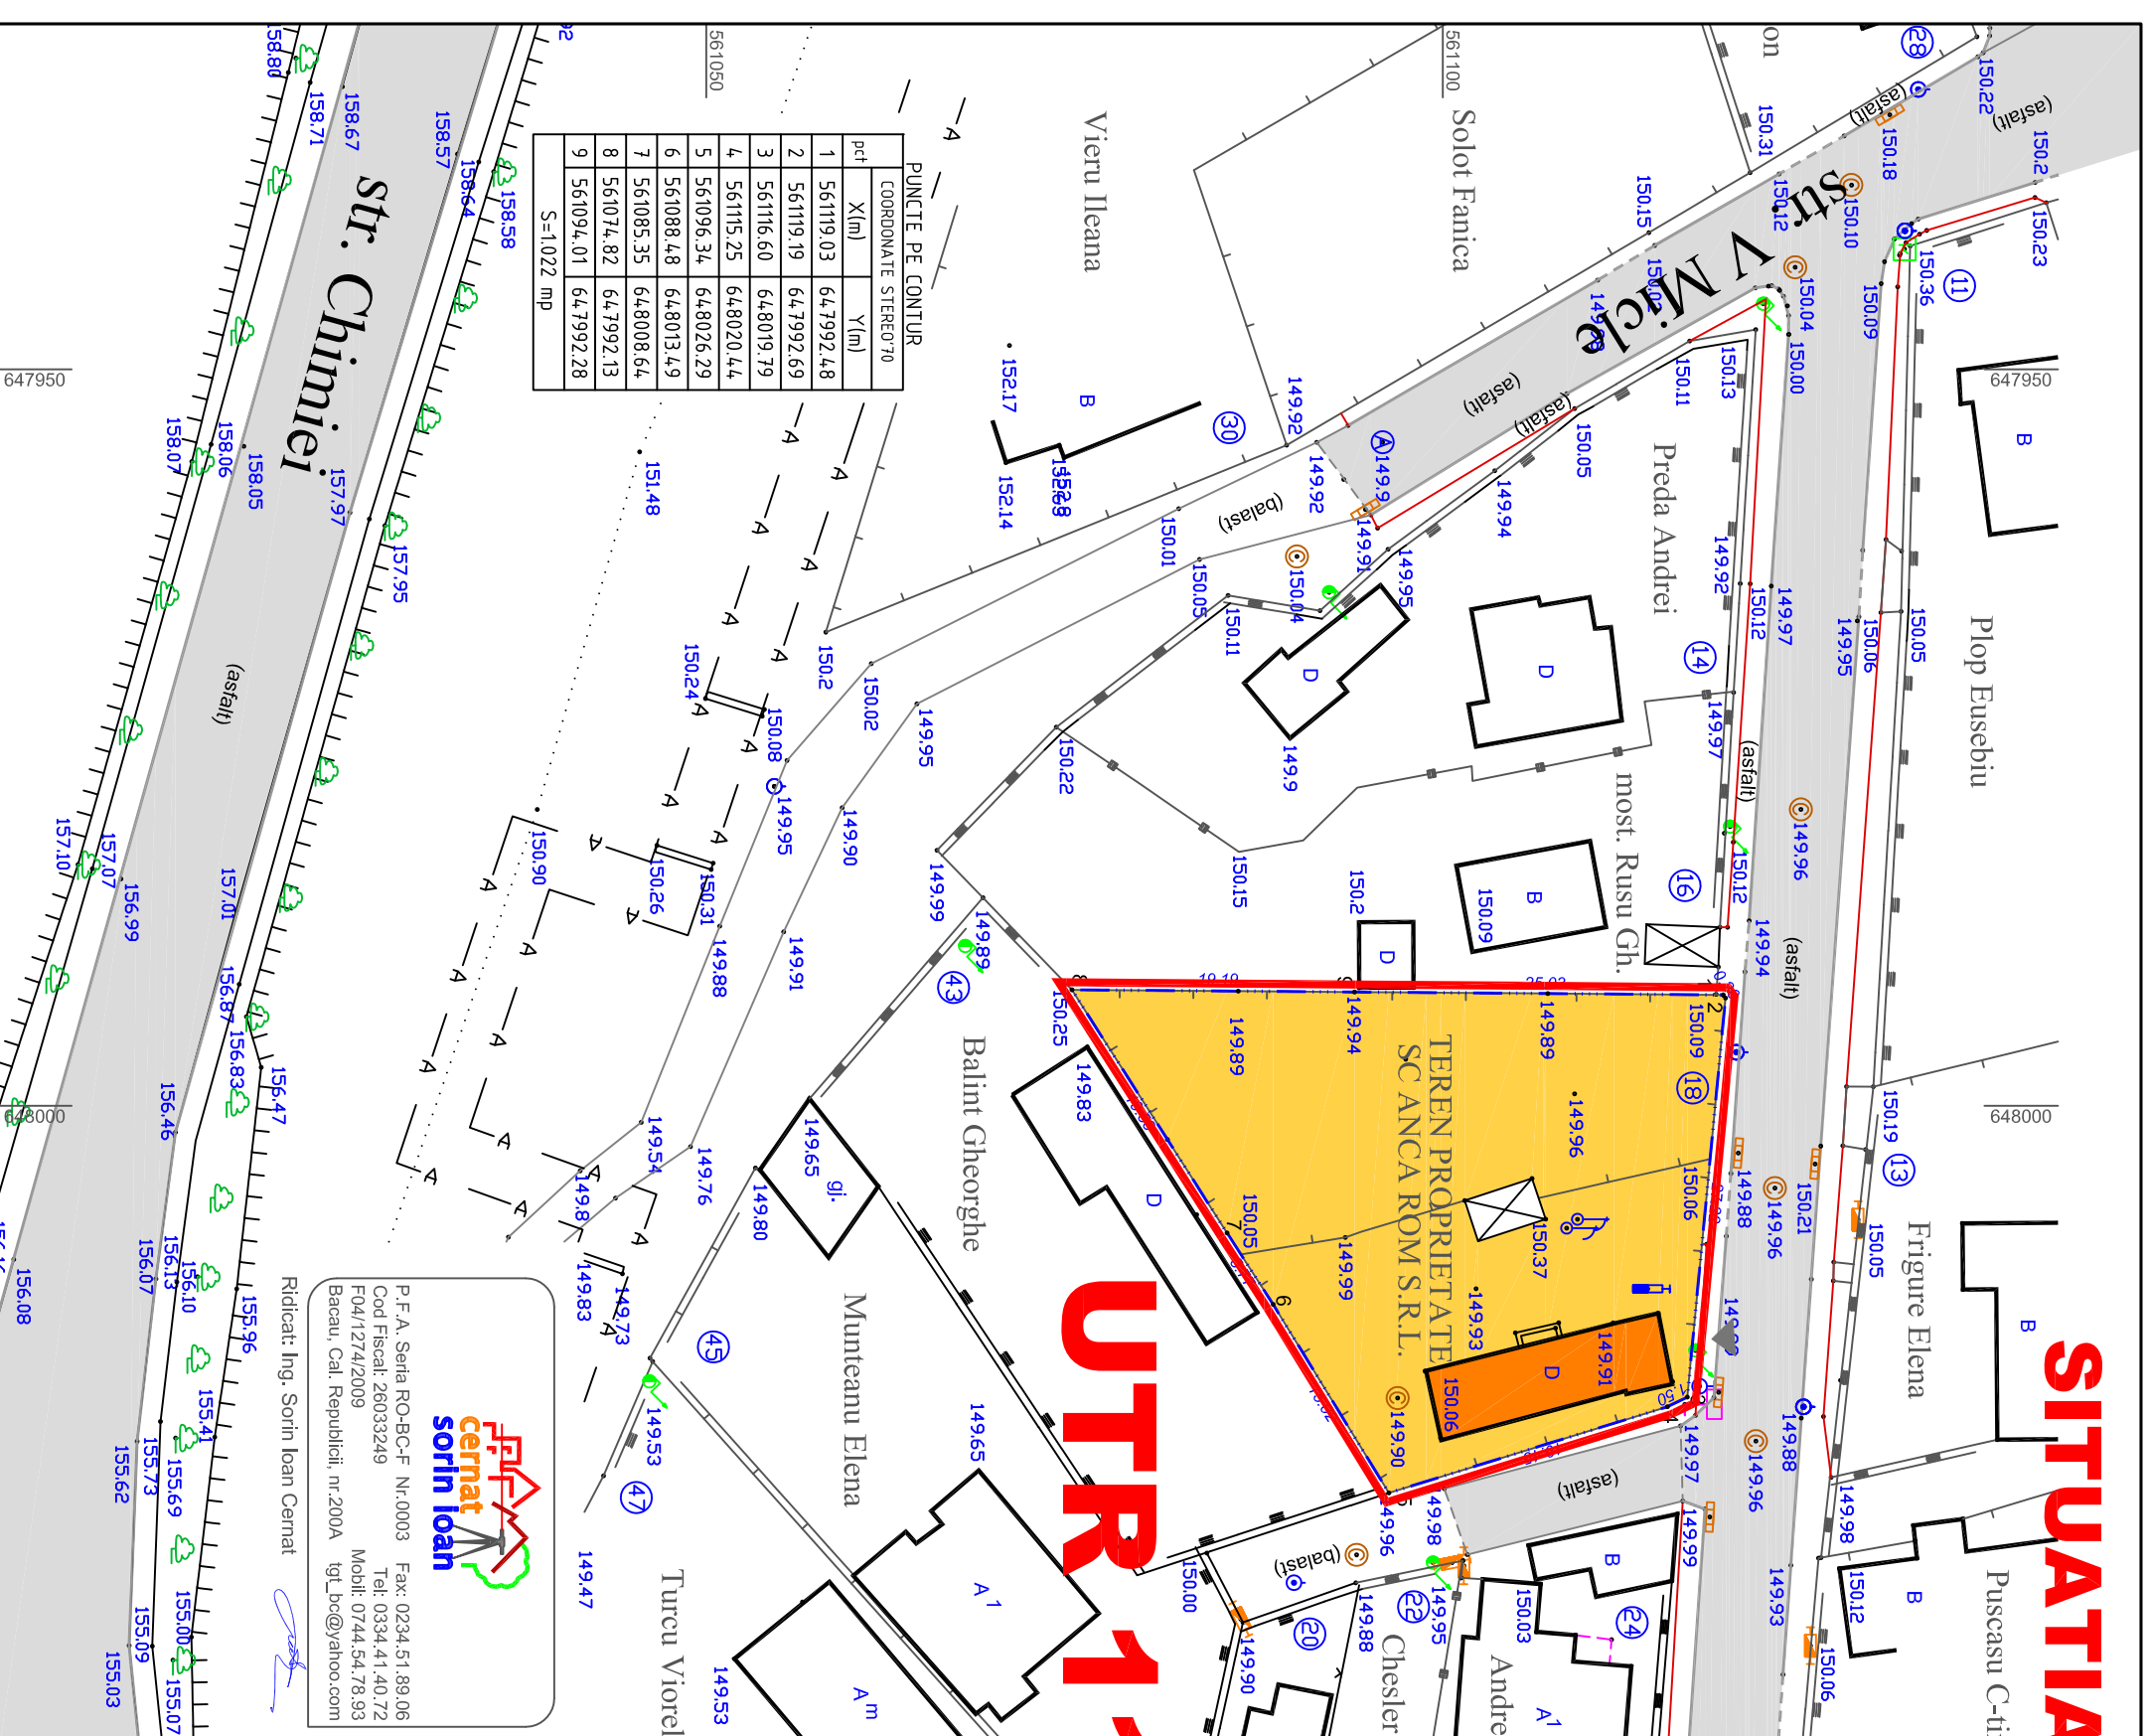

SC REAL PROJECT CONSTRUCT SRL
sofin Ioan
P.F.A. Seria RO-BC-F Nr. 0003 Fax: 0234.51.89.06
Cod Fiscal: 26033249 Tel: 0334.41.40.72
F04/1274/2009 Mobil: 0744.54.78.93
Bacau, Cal. Republicii, nr.200A Igl_boc@yahoo.com