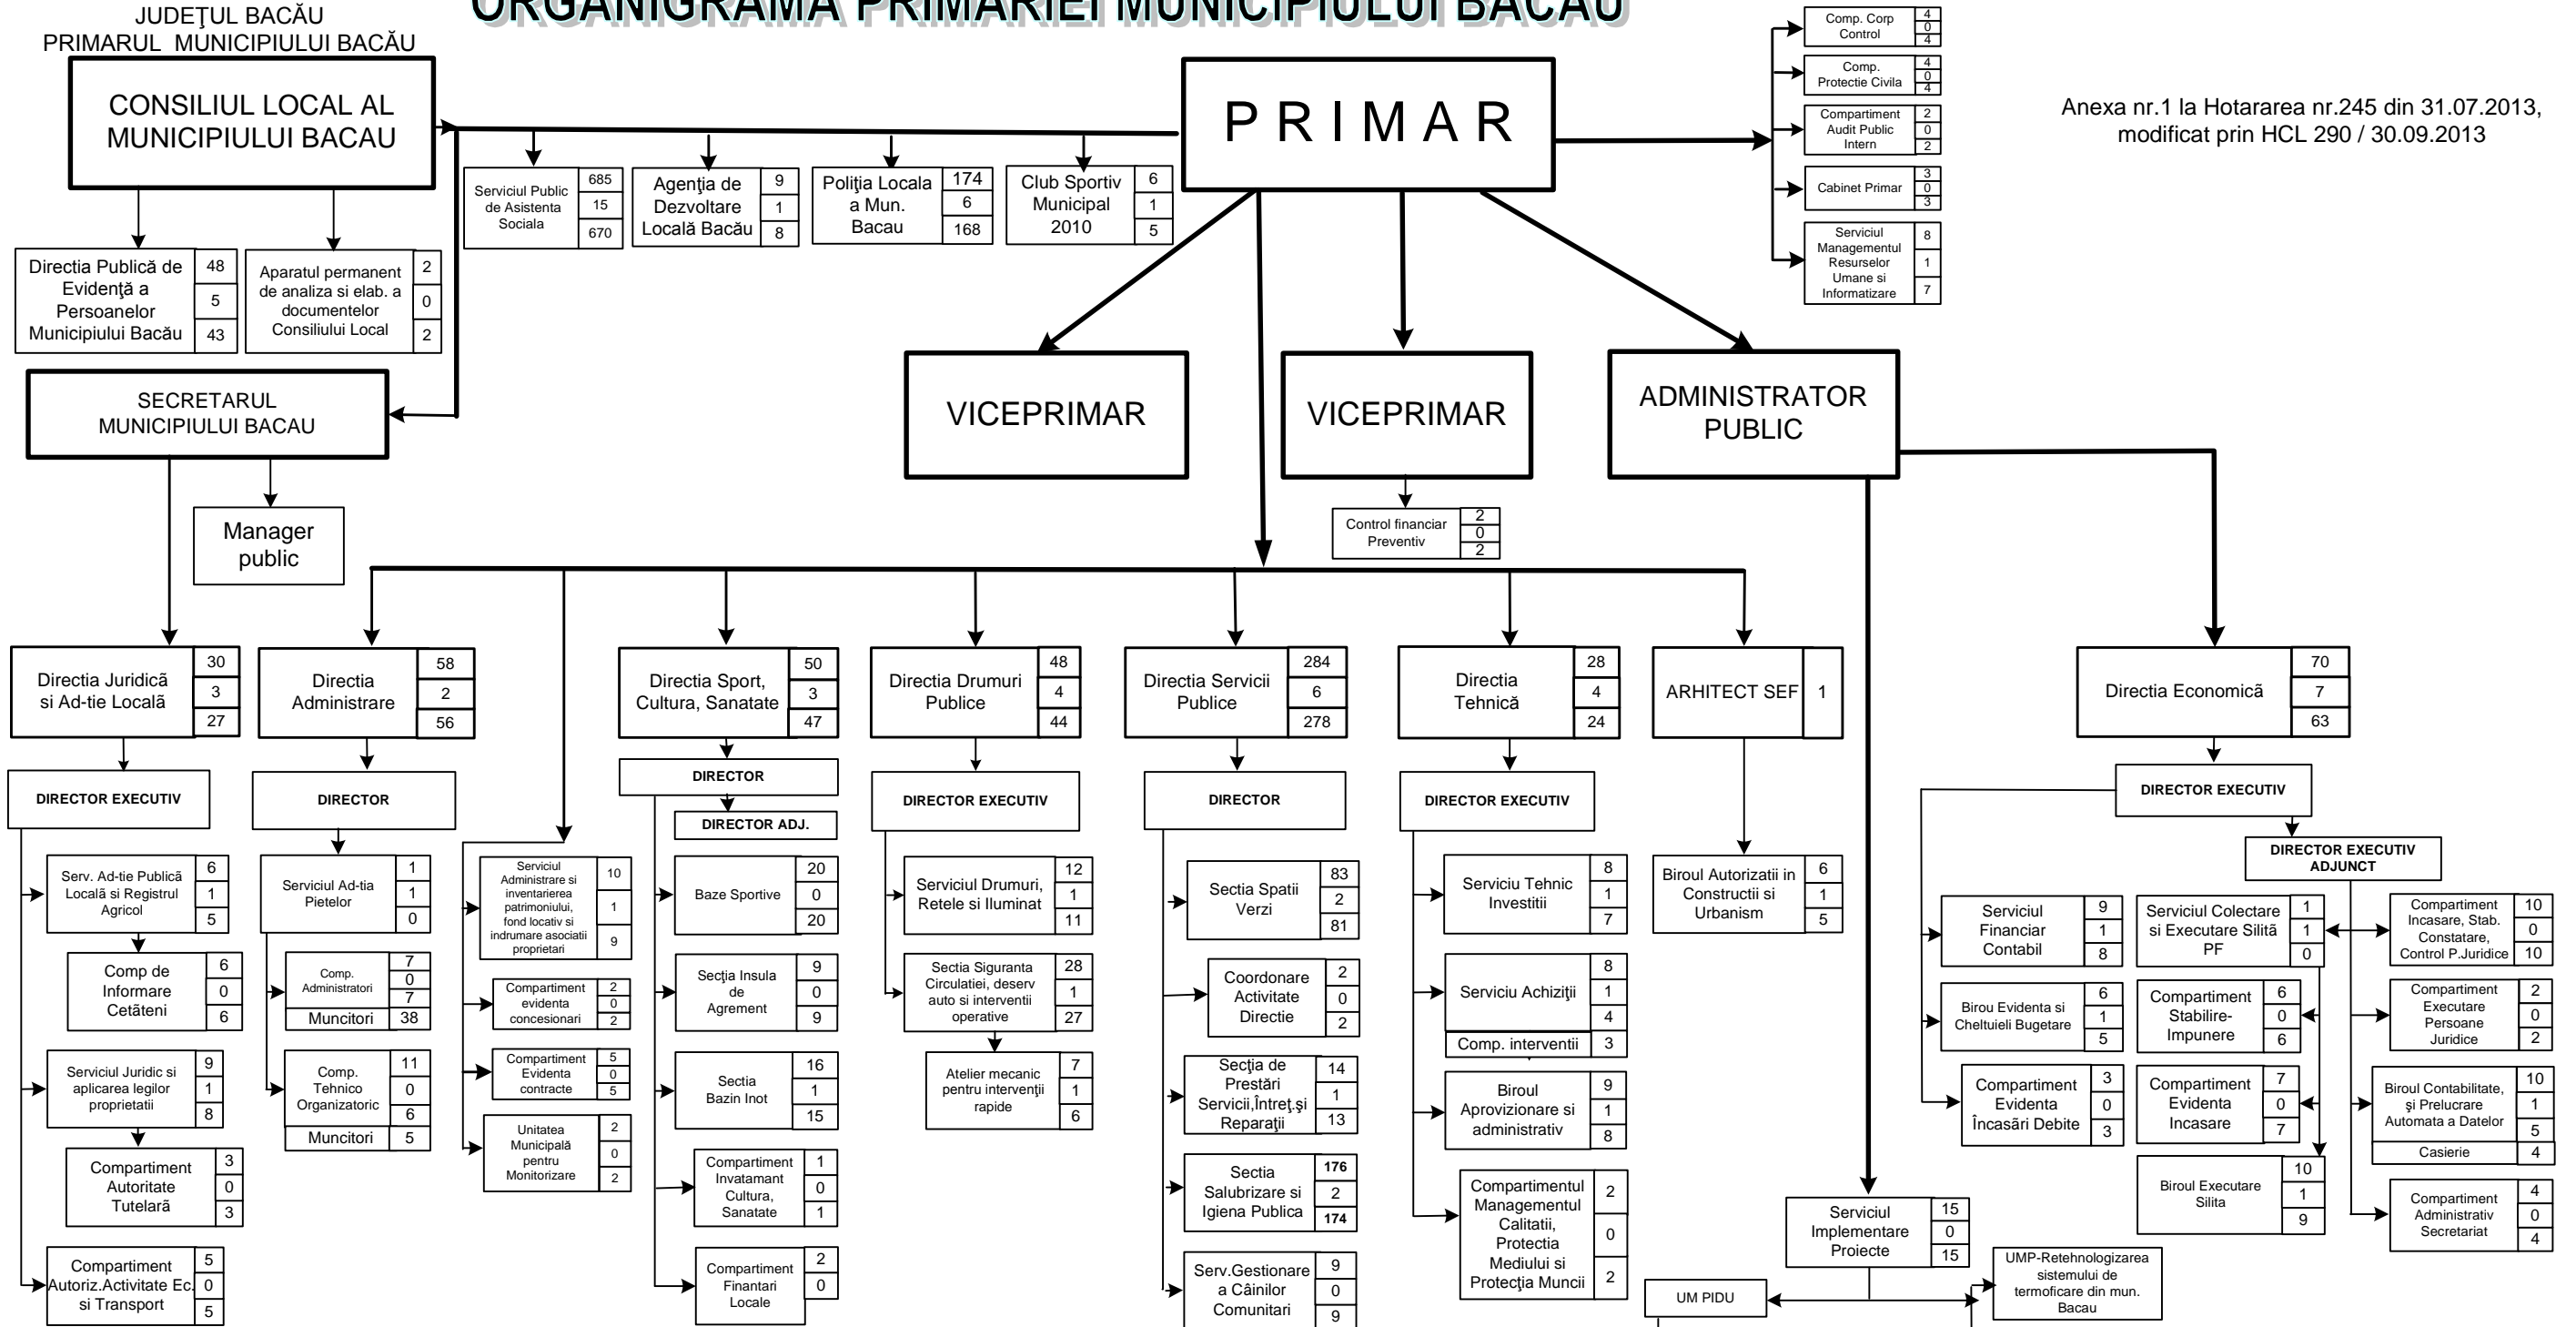

ORGANIGRAMA PRIMĂRIEI MUNICIPIULUI BACĂU

Anexa nr.1 la Hotararea nr.245 din 31.07.2013,
modificat prin HCL 290 / 30.09.2013

Structura Personalului	Structura OUG 63/2010	Structura OUG 77/2013
Primar	1	1
Viceprimar	2	2
Funcții publice, din care:	170	166
Secretar	1	1
Funcții publice de conducere	20	20
Funcții publice de execuție	149	145
Funcții contractuale, din care:	519	469
Funcții contractuale de conducere	15	14
Funcții contractuale de execuție	504	455
TOTAL PRIMĂRIE	692	638
Comp. de lucru al CLB	2	2
Agentia de Dezvoltare Locala	9	9
Sport Club Municipal 2010	6	6
TOTAL UAT	709	655

PRIMARUL MUNICIPIULUI BACĂU,
Ing. Romeo Stavarache